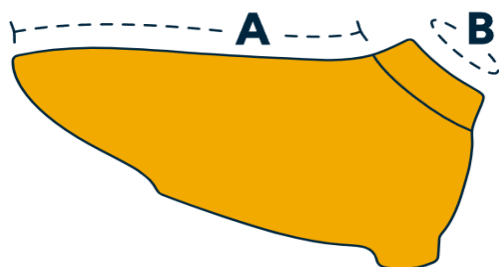

### Forma Relajada

Un corte holgado que cubre el cuerpo. Se puede usar solo o sobre prendas regulares o ajustadas. Funciona bien para formas y tamaños de perros difíciles de adaptar.

AJUSTE		
DE FORMA	NORMAL	FORMA RELAJADA

ENTRE TALLAS: ELIGE LAS MÁS PEQUEÑA

Circunferencia	Tamaño
33 - 43 CM	XXS
43 - 56 CM	XS
56 - 69 CM	S
69 - 81 CM	M
81 - 91 CM	L
91 - 107 CM	XL

LONGITUD (A)	CUELLO (B)	Tamaño
30 CM	31,75 - 35,5 CM	XXS
36 CM	35,5 - 40,5 CM	XS
50 CM	45,75 - 53,25 CM	S
57 CM	50,75 - 62,25 CM	M
64 CM	57,25 - 72,5 CM	L
70 CM	66 - 82,5 CM	XL