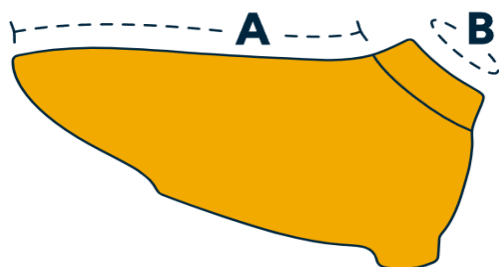

FORRO POLAR RUFFWEAR PARA PERROS

CLIMATE CHANGER

06705

Ajuste de forma

Cómodo y se adapta a los contornos del cuerpo. Se puede usar solo o en capas debajo de ropa relajada.

Ajuste Normal

Cómodo y se adapta a los contornos del cuerpo. Se puede usar solo o en capas debajo de ropa relajada.

Forma Relajada

Un corte holgado que cubre el cuerpo. Se puede usar solo o sobre prendas regulares o ajustadas. Funciona bien para formas y tamaños de perros difíciles de adaptar.

AJUSTE		
DE FORMA	NORMAL	FORMA RELAJADA

ENTRE TALLAS: ELIGE LAS MÁS PEQUEÑA

Circunferencia	Tamaño
33 - 43 CM	XXS
43 - 56 CM	XS
56 - 69 CM	S
69 - 81 CM	M
81 - 91 CM	L
91 - 107 CM	XL

LONGITUD (A)	CUELLO (B)	Tamaño
30,5 CM	30 - 35 CM	XXS
36,5 CM	35 - 38 CM	XS
50 CM	43 - 49 CM	S
57,5 CM	48,5 - 54,5 CM	M
65 CM	54,5 - 61 CM	L
72 CM	63 - 67,5 CM	XL