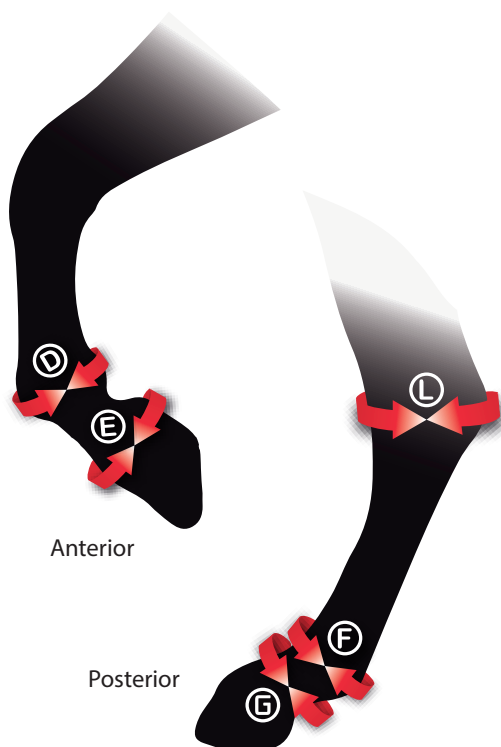

/05245

**PROTECTOR ZANDONÀ
CARBON AIR CLASSIC EVO ACTIVE-FIT VELCRO
MENUDILLO (PAR)**

Anterior

Posterior

Talla	(F) Circunferencia (cm)
S	28/30
M	31/32
L	33/34