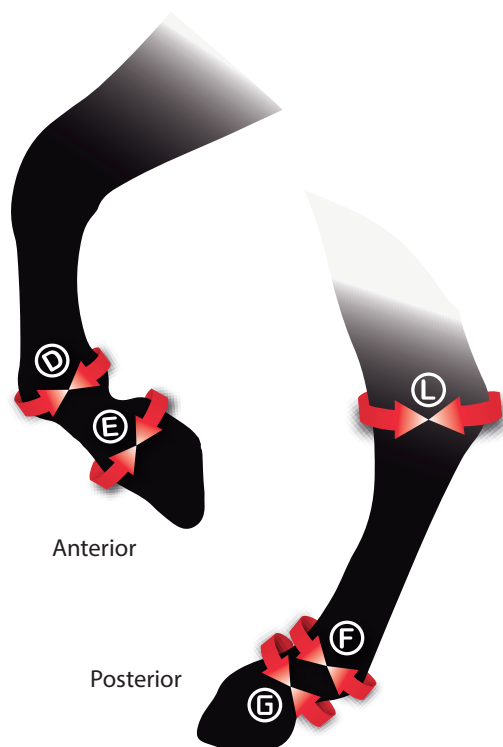

/05242
**PPROTECTOR ZANDONÀ
CARBON AIR BALANCE
MENUDILLO (PAR)**

Anterior

Posterior

| Talla | (F) Circunferencia (cm) |
|-------|-------------------------|
| S | 28/30 |
| M | 31/32 |
| L | 33/34 |
| L+ | 35/37 |