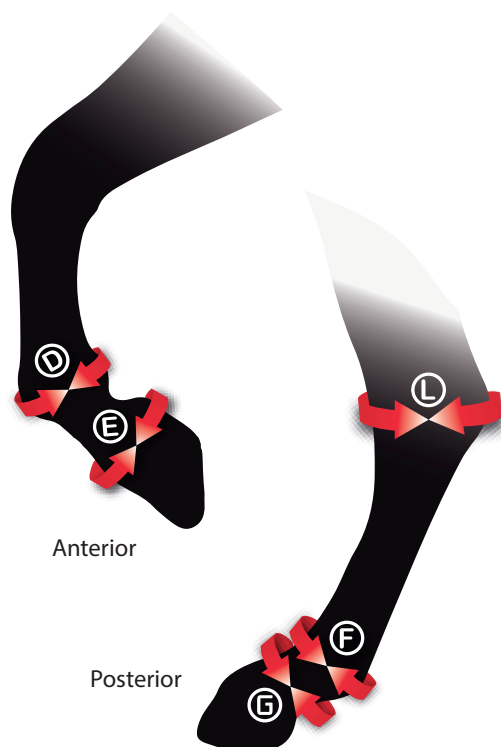

/05238

**PROTECTOR ZANDONÀ  
CARBON AIR  
ACTIVE-FIT MENUDILLO (PAR)**

Anterior

Posterior

Talla	(F) Circunferencia (cm)
S	28/30
M	31/32
L	33/34
L+	35/37