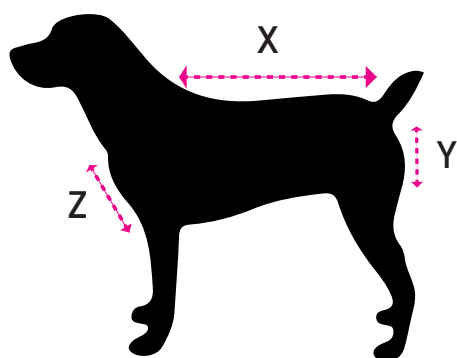

**MANTA RAMBO
PARA PERROS
IMPERMEABLE CON FORRO
04935**

IMPERMEABLE

TRANSPIRABLE

FRANJAS
REFLECTANTE

RAMBO®

	Xcm	Ycm	Zcm
XXS	25	18	6
XS	31	20	6
S	35	23	7
M	46	26	7
L	56	29	8
XL	61	33	8
XXL	71	37	10
XXXL	78	40	10